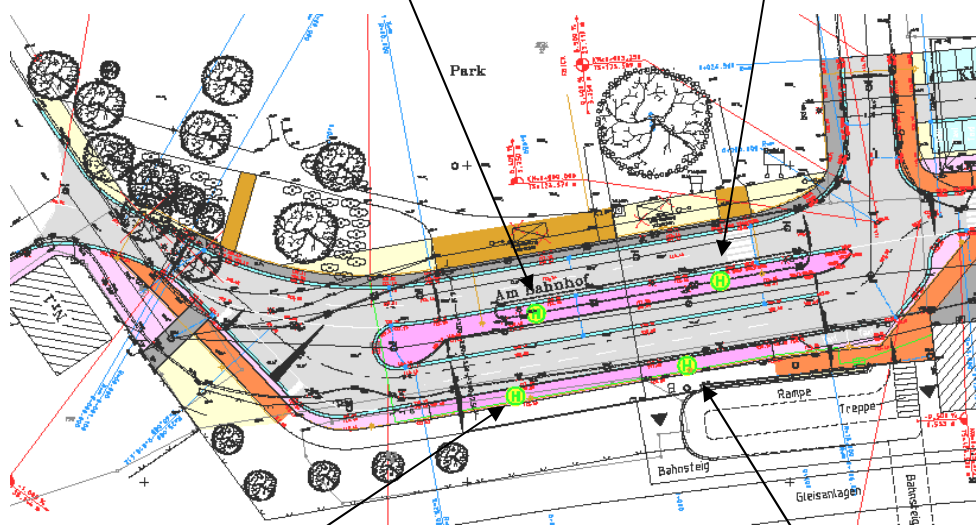

Belegungsplan Wurzen Bahnhof

Gültig ab: Samstag, 20.01.2007

Stand: 22.01.2007

Information an die Fahrgäste:

Bitte beachten Sie:

Die hier ausgewiesenen Bussteige sind bindend.

In den nebenstehenden Fahrplänen wurden die Bussteige noch nicht aktualisiert.

Wir bitten um Ihr Verständnis.

Bussteig 4

670 Wurzen - Lüptitz - Hohburg - Falkenhain
 671 Wurzen - Röcknitz - Zwochau
 672 Watzschwitz - Hohburg - Wurzen
 673 Wurzen - Böhlitz - Röcknitz
 674 Wurzen - Thallwitz - Lossa / Eilenburg
 675 Wurzen - Röcknitz / Zwochau
 676 Wurzen - Röcknitz - Thallwitz - Eilenburg
 694 Wurzen - Nerchau - Grimma
 819 Oschatz - Luppau - Dahlen - Wurzen

Bussteig 2

655 Wurzen - Burkartshain - Sachsendorf - Streuben
 656 Wurzen - Roitzsch - Kühren - Streuben
 657 Wurzen - Oelschütz - Nemt - Burkartshain
 660 Thammenhain/Heyda - Falkenhain - Wurzen
 661 Meltewitz - Dornreichenbach - Wurzen
 680 Wurzen - Brandis - Polenz / Beucha
 681 Beucha - Brandis - Altenbach - Wurzen - Nischwitz
 685 Waldsteinberg - Beucha - Brandis - Wurzen - Zschorna
 686 Leulitz - Altenbach - Deuben - Wurzen
 687 Wurzen - Püchau - Plagwitz
 693 Wurzen - Trebsen - Grimma
 Stadtverkehr A
 Stadtverkehr B

aus Richtung Clara-Zetkin-Platz

Bussteig 5

Sonderfahrten
 Schienenersatzverkehr

in Richtung Clara-Zetkin-Platz

Bussteig 1

670 Wurzen - Lüptitz - Hohburg - Falkenhain
 671 Wurzen - Röcknitz - Zwochau
 672 Watzschwitz - Hohburg - Wurzen
 673 Wurzen - Böhlitz - Röcknitz
 674 Wurzen - Thallwitz - Lossa / Eilenburg
 675 Wurzen - Röcknitz / Zwochau
 676 Wurzen - Röcknitz - Thallwitz - Eilenburg
 694 Wurzen - Nerchau - Grimma
 819 Oschatz - Luppau - Dahlen - Wurzen